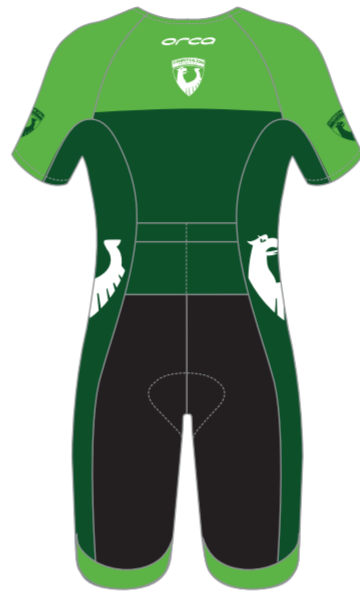

PROJECT:
Triathlon Potsdam

CUSTOMER
Triathlon Potsdam

DATE: 16/10/2018

MAX. CHANGES REQUESTED:4

Change No:

M Trisuit Bzip

M Trisuit Aero Core

M Hoodie

M Polo

Lycra colors

BLACK *Esta parte no es sublimable y contamos con colores específicos

Color range

CODE

CODE

Black

Bib's mesh